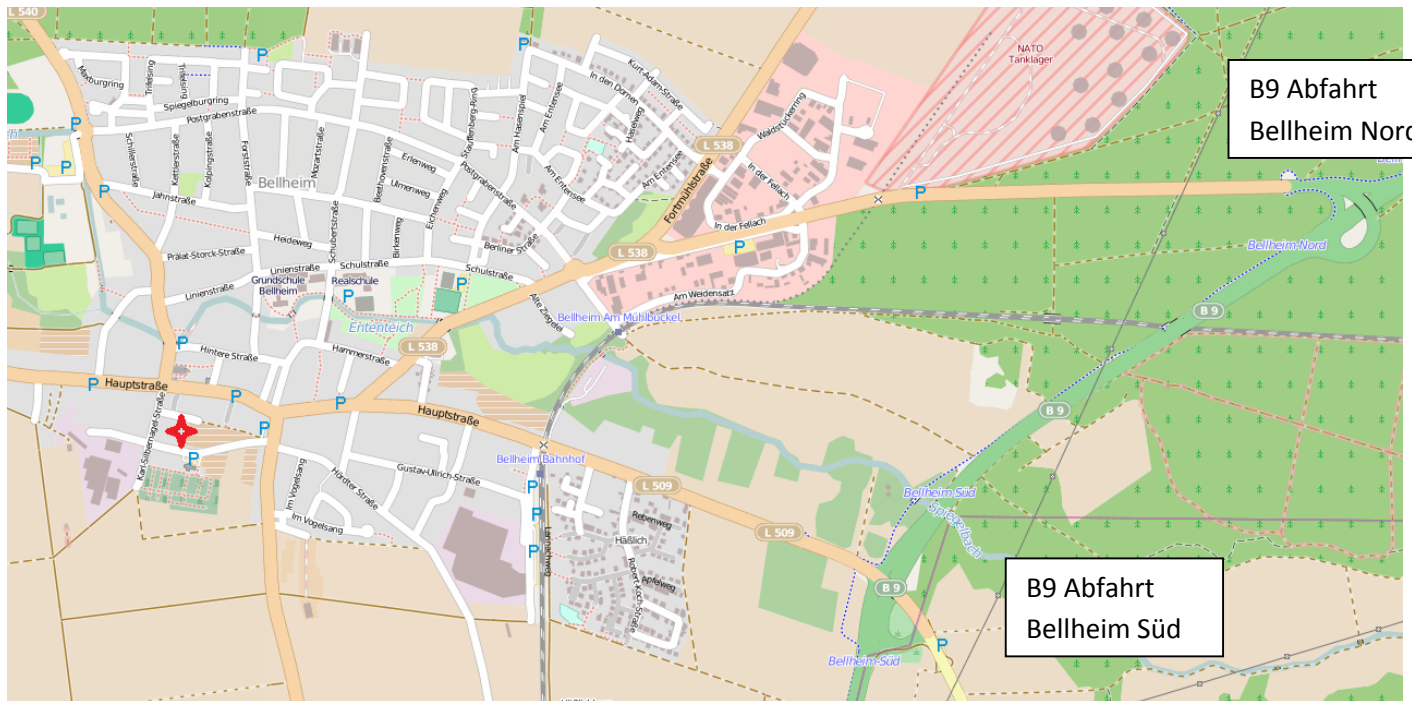

Anfahrtsbeschreibung zur BRANDMAUER IT GmbH

Büro Karl-Silbernagelstr. 3a – 76756 Bellheim – Tel.07272 92975-100

GPS: Länge 08 Grad 16' 49" OST / Breite 49 Grad 11' 25" Nord

Übersichtsplan Bellheim

Detailplan – Karl-Silbernagelstr. 3a (liegt im Stichweg zu den Kleingärten) Zufahrt auch über Parkplatz P2 möglich